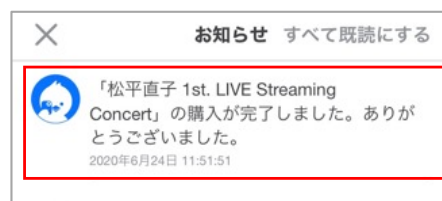

松平直子 1st. LIVE Streaming Concert プレミアム配信の視聴方法

スマートフォンの場合

* 配信開始30分前から入場できますので、時間に余裕をもってアクセスして

ください。

* 視聴予定の機器で、事前にアクセスを試しておくことをお勧めします。

- ① ツイカスのアプリを立ち上げる。

- ② ページが開いたら右上のベルマークをタップ

- ③ 当該チケットをタップ